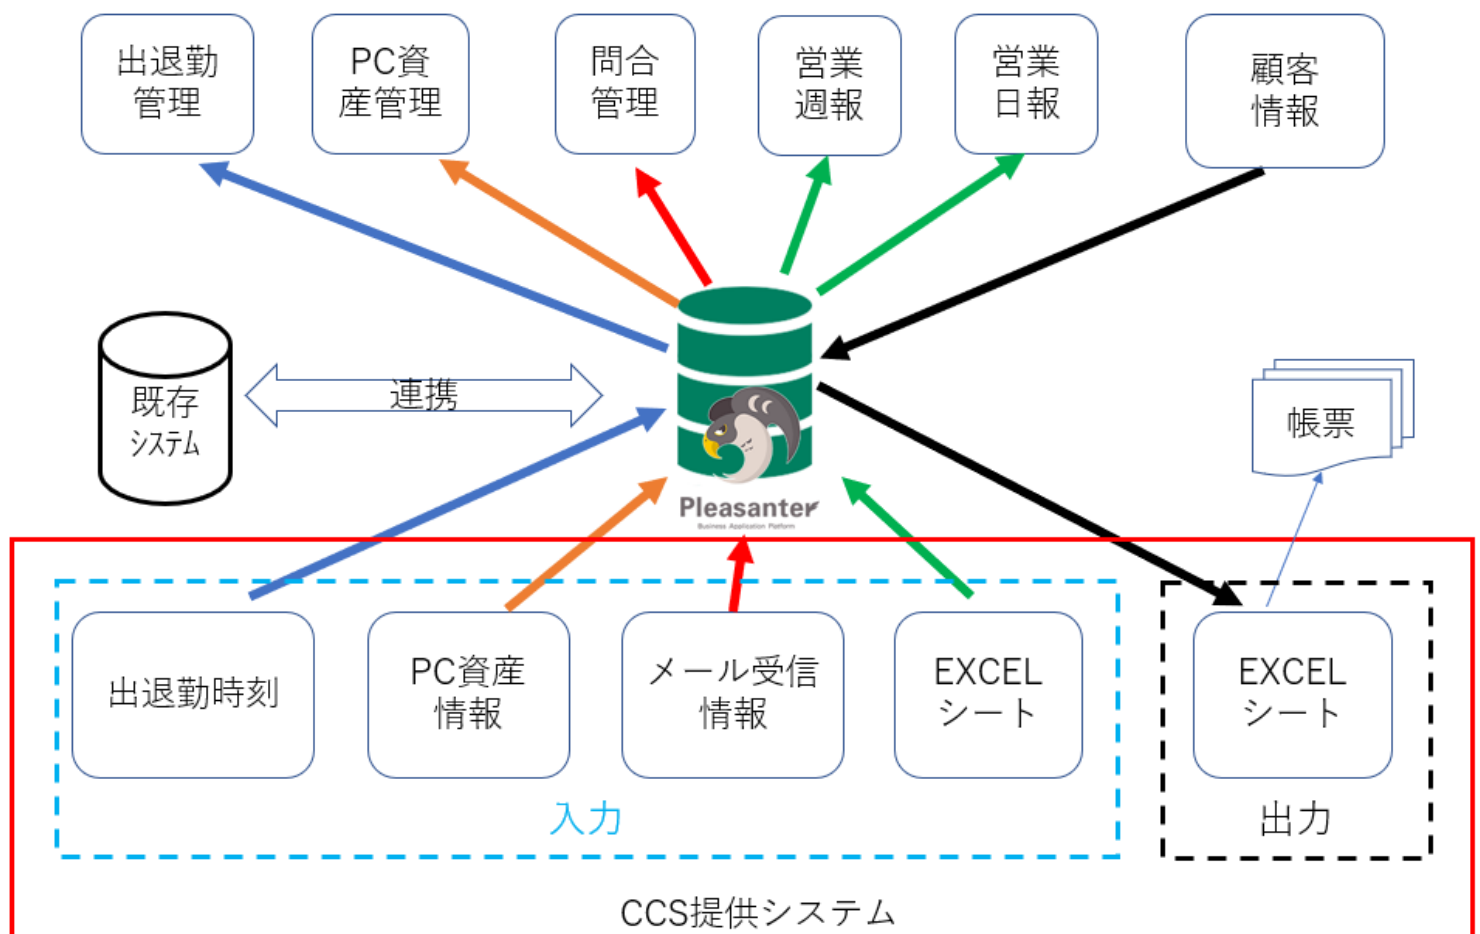

## プリザンターとは

オープンソースで脱エクセル。  
パッケージよりも高機能、フルスクラッチよりも低コスト。  
業務アプリが自由に作れ素速く使えて、開発工数を大幅に削減できます。

## プリザンターの特徴（汎用性と自由度の高い拡張性）

機能	内容
階層化機能 (ツリー形式)	フォルダで階層を作成し、テーブル（表）を格納できます。 テーブルにはレコード（データ行）を格納でき、一覧表示／詳細表示が可能です。
カスタマイズ機能	項目のカスタマイズ、テーブルのリレーション作成、計算式、サマライズ、api、JavaScript、CSS、 拡張SQL等を組み合わせ、多様な業務処理を実現します。
一覧画面	数値や日付等のデータだけではなく、コミュニケーションに役立つコメント情報が画像など様々な情報を表現 することができます。
分析機能	データを蓄積すれば、様々なチャートによる見えるかができます。 用意されたチャートを選択し、項目を選ぶだけで表示が可能です。
履歴機能	変更履歴が自動保存されるため、複数人で同一のレコードを編集した場合でも、 いつ、誰が、どのような変更を行ったかの把握ができます。
通知機能	レコードの作成や変更が行われた際、メールやSlack、ChatWorkにプッシュで送信する事ができます。
アクセス制御	フォルダ単位（またはテーブル単位）でアクセス制御が行われるため、社内の情報共有だけではなく、 顧客や発注先などの情報共有に活用できます。
一括検索	キーワード検索により、全テーブルを横断的にフルテキストでの一括検索が可能です。
AD連携	オンプレミス環境では、ActiveDirectory連携が可能です。